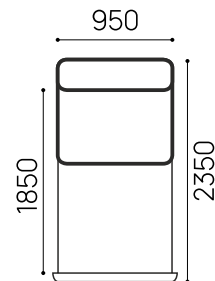

**Идель 192/1**  
Малая  
сторона  
угла-Б

**Идель 194/1**  
Модуль  
кресло-кровать

### Комфорт-Д

**Идель 208**  
Малая сторона  
угла-Д

**Идель 206**  
Модуль Комфорт-Д

**Идель 207**  
Модуль  
Оттоманка-Д

**Идель 209**  
Модуль  
кресло-кровать

## Идель-185

**ТТ КОМФОРТ-УГОЛ Б + ОТТОМАНКА**  
**П-ОБРАЗНЫЙ**  
взаимозаменяемый

РАЗМЕР СПАЛЬНОГО МЕСТА:  
**1670 X 1850 ММ**  
ВЫСОТА ДИВАНА: 1050 ММ  
ВЫСОТА СИДЕНИЯ: 500 ММ

ТКАНЬ: ГРАНАДА ШОКОЛАД МИКРОВЕЛЮР