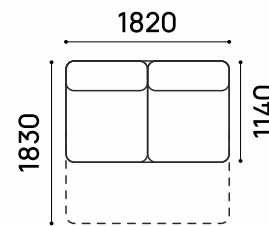

### ЛЕОН-Д

РАЗМЕР СПАЛЬНОГО МЕСТА:  
1820 X 1490 MM  
ВЫСОТА ДИВАНА: 940 MM  
ВЫСОТА СИДЕНИЯ: 490 MM

Leon  
модульная  
система

ХИТ ПРОДАЖ

ТКАНЬ: MORELLO IVORY+MILENIUM BROWN