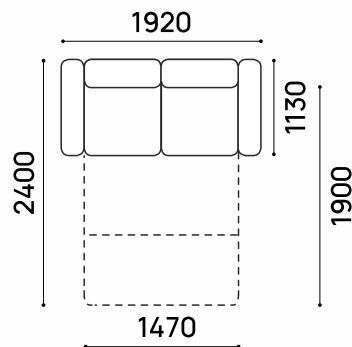

## Идель-133/2

ТТ-ЧЕЛСИ-М

РАЗМЕР СПАЛЬНОГО МЕСТА:

1900 X 1470 MM

ВЫСОТА ДИВАНА: 1010 MM

ВЫСОТА СИДЕНИЯ: 490 MM

ТКАНЬ: GOYA JAVA

Chelsea  
МОДУЛЬНАЯ СИСТЕМА

## Идель-136

ЧЕЛСИ  
КРЕСЛО ДЛЯ ОТДЫХА

ВЫСОТА КРЕСЛА: 1010 ММ  
ВЫСОТА СИДЕНИЯ: 490 ММ