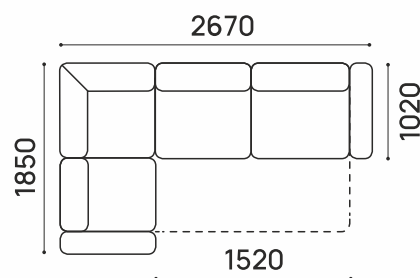

Барон
модульная
система

ХИТ ПРОДАЖ

ТКАНЬ: TUCSON SADDLE

Идель-76

БАРОН-УГОЛ
взаимозаменяемый

РАЗМЕР СПАЛЬНОГО МЕСТА:
2100 X 1250 ММ
ВЫСОТА ДИВАНА: 1000 ММ
ВЫСОТА СИДЕНИЯ: 480 ММ