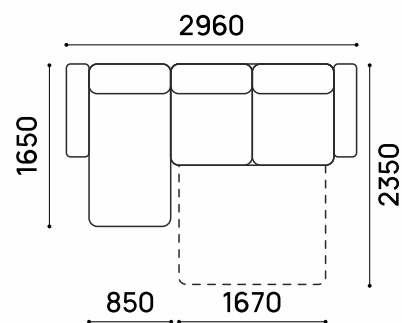

## Идель-185

**ТТ КОМФОРТ-УГОЛ Б + ОТТОМАНКА**  
**П-ОБРАЗНЫЙ**  
взаимозаменяемый

РАЗМЕР СПАЛЬНОГО МЕСТА:  
**1670 X 1850 ММ**  
ВЫСОТА ДИВАНА: 1050 ММ  
ВЫСОТА СИДЕНИЯ: 500 ММ

ТКАНЬ: ГРАНАДА ШОКОЛАД МИКРОВЕЛЮР

## Идель-181

ТТ КОМФОРТ УГОЛ-Б  
взаимозаменяемый

РАЗМЕР СПАЛЬНОГО МЕСТА:  
1670 X 1850 MM  
ВЫСОТА ДИВАНА: 1050 MM  
ВЫСОТА СИДЕНИЯ: 500 MM

Comfort  
модульная система

ТКАНЬ: SUAREZ 1015 SUN

## Идель-181/1

ТТ КОМФОРТ УГОЛ-Б  
взаимозаменяемый

РАЗМЕР СПАЛЬНОГО МЕСТА:  
1670 X 1850 ММ  
ВЫСОТА ДИВАНА: 1050 ММ  
ВЫСОТА СИДЕНИЯ: 500 ММ

ТКАНЬ: ГРАНАДА КРЕМ МИКРОВЕЛЮР

## Идель-182

**ТТ КОМФОРТ-Б + ОТТОМАНКА**  
взаимозаменяемый

РАЗМЕР СПАЛЬНОГО МЕСТА:  
1670 X 1850 ММ  
ВЫСОТА ДИВАНА: 1050 ММ  
ВЫСОТА СИДЕНИЯ: 500 ММ