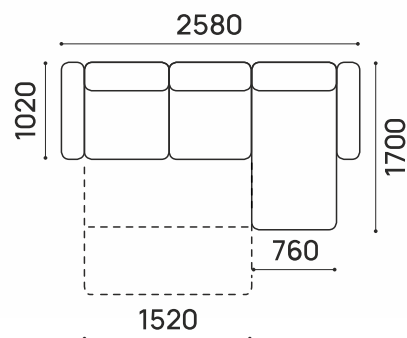

## Идель-60

ТТ-БАРОН-Б+ОТТОМАНКА  
взаимозаменяемый

РАЗМЕР СПАЛЬНОГО МЕСТА:  
1850 X 1520 ММ  
ВЫСОТА ДИВАНА: 1000 ММ  
ВЫСОТА СИДЕНИЯ: 480 ММ

ТКАНЬ: RICHIE CARAMEL