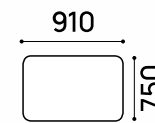

Идель-161

ЛЕОН-ПУФ