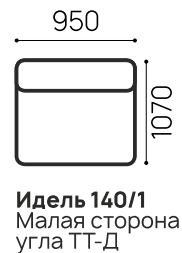

Chelsea

Диван серии Челси - это современная, стильная, комфортная мебель. Модульная система позволит скомпоновать диван в любом размере, а большой ассортимент обивочных тканей поможет Вам выбрать мебель в соответствии с Вашим интерьером.

МОДУЛЬНАЯ СИСТЕМА

Челси ТТ-Б

Челси ТТ-Д

Челси ТТ-М