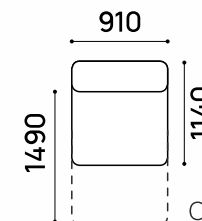

Идель-162

ЛЕОН М.С.
КРЕСЛО-КРОВАТЬ