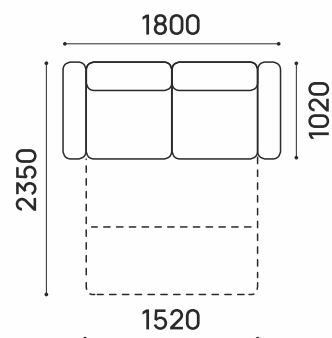

## Идель-61

ТТ-БАРОН-Б

РАЗМЕР СПАЛЬНОГО МЕСТА:

1520 X 1250 ММ

ВЫСОТА ДИВАНА: 1000 ММ

ВЫСОТА СИДЕНИЯ: 480 ММ

Baron  
МОДУЛЬНАЯ  
СИСТЕМА

ТКАНЬ: **RICHE KAKAO**