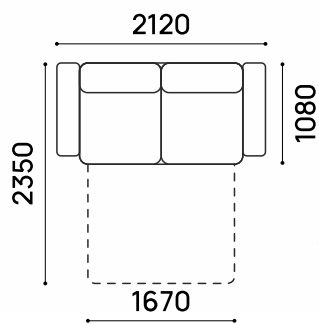

## Идель-182/1

**ТТ КОМФОРТ-Б + ОТТОМАНКА**  
взаимозаменяемый

РАЗМЕР СПАЛЬНОГО МЕСТА:  
1670 X 1850 ММ  
ВЫСОТА ДИВАНА: 1050 ММ  
ВЫСОТА СИДЕНИЯ: 500 ММ

## Идель-183

ТТ КОМФОРТ-Б

РАЗМЕР СПАЛЬНОГО МЕСТА:  
1670 X 1850 MM  
ВЫСОТА ДИВАНА: 1050 MM  
ВЫСОТА СИДЕНИЯ: 500 MM

## Идель-186

КРЕСЛО ДЛЯ ОТДЫХА  
С ЯЩИКОМ

ВЫСОТА КРЕСЛА: 1050 MM  
ВЫСОТА СИДЕНИЯ: 500 MM

ТКАНЬ: ГРАНАДА ИЗУМРУД МИКРОВЕЛЮР

Comfort  
МОДУЛЬНАЯ СИСТЕМА