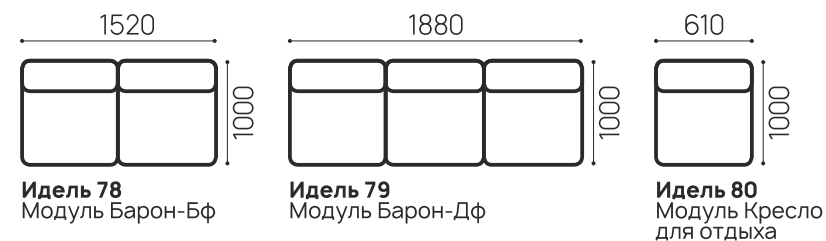

Барон Механизм Дельфин