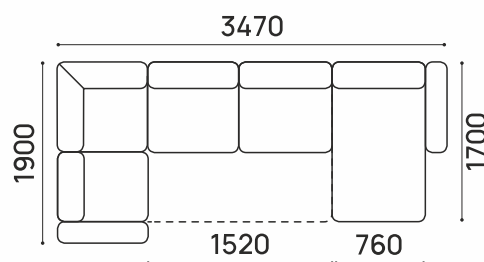

### БАРОН-УГОЛ БФ+ОТТОМАНКА

взаимозаменяемый, модульный

РАЗМЕР СПАЛЬНОГО МЕСТА:

2850 X 1250 ММ

ВЫСОТА ДИВАНА: 1000 ММ

ВЫСОТА СИДЕНИЯ: 480 ММ

Россия / г. Ульяновск  
42-й проезд Инженерный, 11а  
**+7 937 459 79 83**  
**+7 927 982 13 83**  
mebel.idel@mail.ru