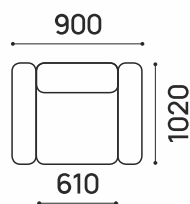

ВЫСОТА КРЕСЛА: 1000 ММ
ВЫСОТА СИДЕНИЯ: 480 ММ