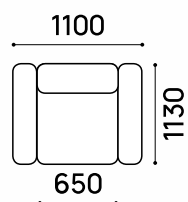

## Идель-133/2

ТТ-ЧЕЛСИ-М

РАЗМЕР СПАЛЬНОГО МЕСТА:

1900 X 1470 MM

ВЫСОТА ДИВАНА: 1010 MM

ВЫСОТА СИДЕНИЯ: 490 MM

ТКАНЬ: GOYA JAVA

Chelsea  
МОДУЛЬНАЯ СИСТЕМА

## Идель-136

ЧЕЛСИ  
КРЕСЛО ДЛЯ ОТДЫХА

ВЫСОТА КРЕСЛА: 1010 ММ  
ВЫСОТА СИДЕНИЯ: 490 ММ