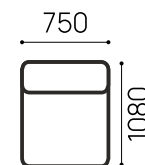

Комфорт-М

Идель 218
Малая сторона
угла-М