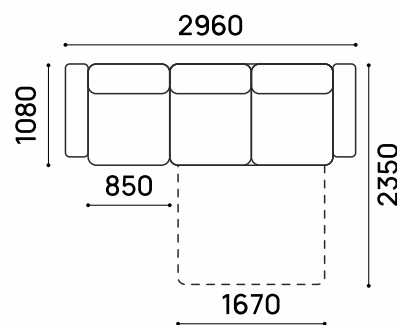

## Идель-183

ТТ КОМФОРТ-Б

РАЗМЕР СПАЛЬНОГО МЕСТА:  
1670 X 1850 MM  
ВЫСОТА ДИВАНА: 1050 MM  
ВЫСОТА СИДЕНИЯ: 500 MM

## Идель-186

КРЕСЛО ДЛЯ ОТДЫХА  
С ЯЩИКОМ

ВЫСОТА КРЕСЛА: 1050 MM  
ВЫСОТА СИДЕНИЯ: 500 MM

ТКАНЬ: ГРАНАДА ИЗУМРУД МИКРОВЕЛЮР

Comfort  
МОДУЛЬНАЯ СИСТЕМА

## Идель-184

ТТ КОМФОРТ-Б + МОДУЛЬ 850

РАЗМЕР СПАЛЬНОГО МЕСТА:

1670 X 1850 MM

ВЫСОТА ДИВАНА: 1050 MM

ВЫСОТА СИДЕНИЯ: 500 MM

ТКАНЬ: МИСОНИ 13

## Идель-194

ТТ КОМФОРТ-КРЕСЛО-КРОВАТЬ

РАЗМЕР СПАЛЬНОГО МЕСТА:

850 X 1850 ММ

ВЫСОТА ДИВАНА: 1050 ММ

ВЫСОТА СИДЕНИЯ: 500 ММ

ТКАНЬ: ГРАНАДА ИЗУМРУД МИКРОВЕЛЮР

Comfort  
МОДУЛЬНАЯ СИСТЕМА