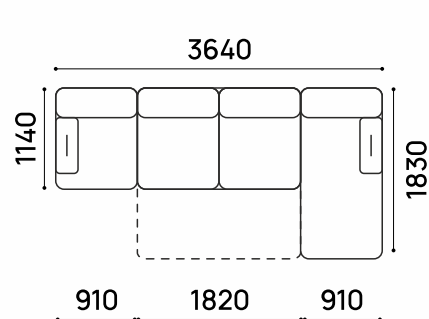

## Идель-152

ЛЕОН-Д+М.С.+ОТТОМАНКА

РАЗМЕР СПАЛЬНОГО МЕСТА:

2730 X 1490 MM

ВЫСОТА ДИВАНА: 940 MM

ВЫСОТА СИДЕНИЯ: 490 MM

Leon  
модульная  
система

**ХИТ ПРОДАЖ**