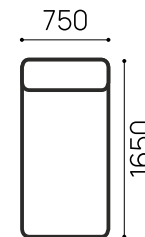

Идель 217
Модуль
Оттоманка-М