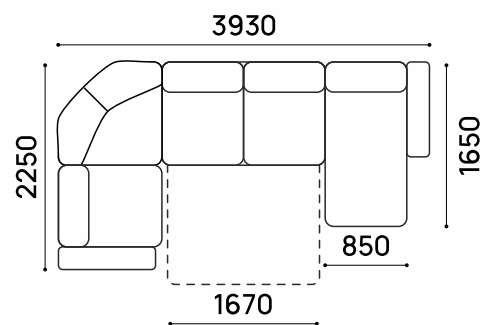

### Комфорт-Д

**Идель 208**  
Малая сторона  
угла-Д

**Идель 206**  
Модуль Комфорт-Д

**Идель 207**  
Модуль  
Оттоманка-Д

**Идель 209**  
Модуль  
кресло-кровать

### Комфорт-М

**Идель 218**  
Малая сторона  
угла-М

**Идель 216**  
Модуль Комфорт-М

**Идель 217**  
Модуль  
Оттоманка-М

**Идель 219**  
Модуль  
кресло-кровать

ТКАНЬ: ГРАНАДА ИЗУМРУД-МИКРОВЕЛОЮР 13

Comfort  
МОДУЛЬНАЯ СИСТЕМА

## Идель-185

**ТТ КОМФОРТ-УГОЛ Б + ОТТОМАНКА**  
**П-ОБРАЗНЫЙ**  
взаимозаменяемый

РАЗМЕР СПАЛЬНОГО МЕСТА:  
**1670 X 1850 ММ**  
ВЫСОТА ДИВАНА: 1050 ММ  
ВЫСОТА СИДЕНИЯ: 500 ММ

ТКАНЬ: ГРАНАДА ШОКОЛАД МИКРОВЕЛЮР

## Идель-181

ТТ КОМФОРТ УГОЛ-Б  
взаимозаменяемый

РАЗМЕР СПАЛЬНОГО МЕСТА:  
1670 X 1850 MM  
ВЫСОТА ДИВАНА: 1050 MM  
ВЫСОТА СИДЕНИЯ: 500 MM

Comfort  
модульная система

ТКАНЬ: SUAREZ 1015 SUN