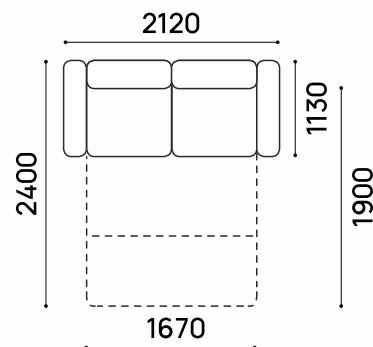

## Идель-133

ТТ-ЧЕЛСИ-Б

РАЗМЕР СПАЛЬНОГО МЕСТА:

1900 X 1670 MM

ВЫСОТА ДИВАНА: 1010 MM

ВЫСОТА СИДЕНИЯ: 490 MM

Chelsea  
модульная система

ТКАНЬ: LAMA 01 COL. STONE