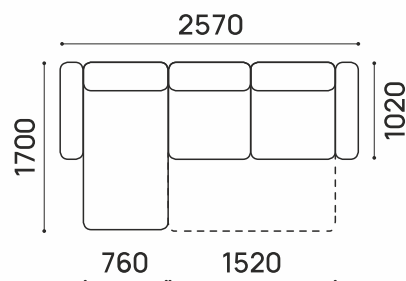

Барон
МОДУЛЬНАЯ СИСТЕМА

ХИТ ПРОДАЖ

ТКАНЬ: **NATURA MALACHITE**

Идель-72

БАРОН-БФ+ОТТОМАНКА
взаимозаменяемый

РАЗМЕР СПАЛЬНОГО МЕСТА:
2280 X 1250 ММ
ВЫСОТА ДИВАНА: **1000 ММ**
ВЫСОТА СИДЕНИЯ: **480 ММ**