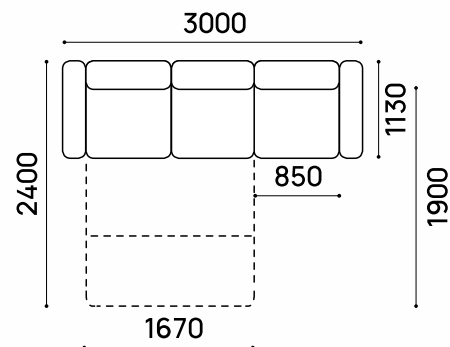

## Идель-134

ТТ-ЧЕЛСИ-Б+МОДУЛЬ 850

РАЗМЕР СПАЛЬНОГО МЕСТА:

1900 X 1670 ММ

ВЫСОТА ДИВАНА: 1010 ММ

ВЫСОТА СИДЕНИЯ: 490 ММ

ТКАНЬ: LAMA 01 COL. STONE

Chelsea  
модульная система