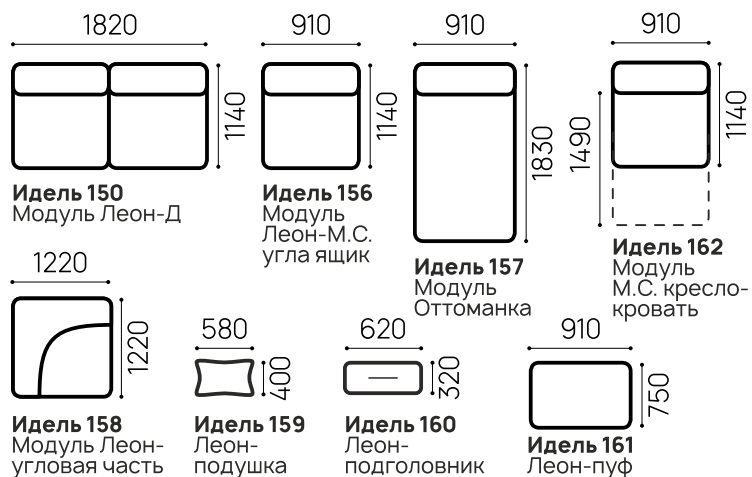

Leon

МОДУЛЬНАЯ СИСТЕМА

Диван серии Леон - это новая классика, очень комфортная и стильная мебель, которая станет гордостью Вашего дома. Модульная система позволит создать диван в нужных размерах, а двухуровневая компоновка цветов обивочного материала поможет Вам подобрать мебель под Ваш интерьер.

Леон-Д

Идель-150

ЛЕОН-Д

РАЗМЕР СПАЛЬНОГО МЕСТА:
1820 X 1490 MM
ВЫСОТА ДИВАНА: 940 MM
ВЫСОТА СИДЕНИЯ: 490 MM