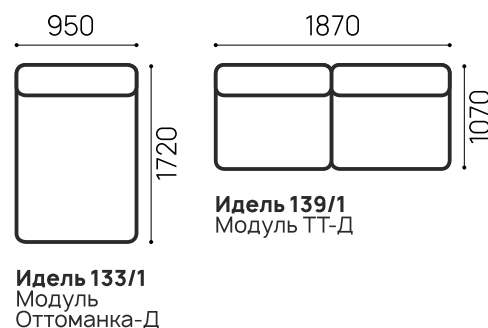

Chelsea

Диван серии Челси - это современная, стильная, комфортная мебель. Модульная система позволит скомпоновать диван в любом размере, а большой ассортимент обивочных тканей поможет Вам выбрать мебель в соответствии с Вашим интерьером.

МОДУЛЬНАЯ СИСТЕМА

Челси ТТ-Б

Челси ТТ-Д

Челси ТТ-М