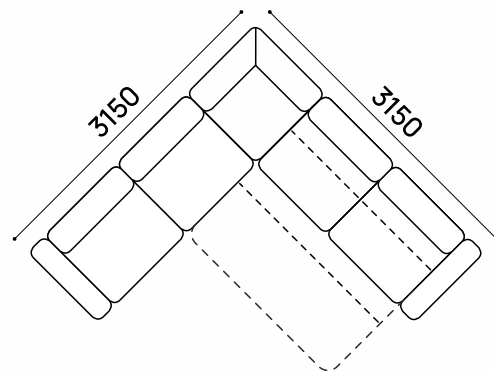

## Идель-145

**ТТ-ЧЕЛСИ-УГОЛ+МС+850  
РАВНОСТОРОННИЙ**

Взаимозаменяемый

РАЗМЕР СПАЛЬНОГО МЕСТА:

1900 X 1670 (3230) ММ

ВЫСОТА ДИВАНА: 1010 ММ

ВЫСОТА СИДЕНИЯ: 490 ММ

**ВМЕСТИТЕЛЬНЫЙ  
ЯЩИК ДЛЯ БЕЛЬЯ**