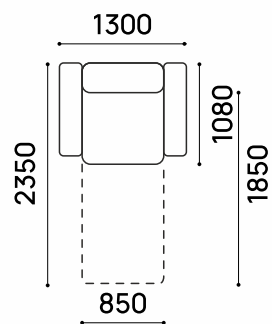

## Идель-186

КРЕСЛО ДЛЯ ОТДЫХА  
С ЯЩИКОМ

ВЫСОТА КРЕСЛА: 1050 MM  
ВЫСОТА СИДЕНИЯ: 500 MM

ТКАНЬ: ГРАНАДА ИЗУМРУД МИКРОВЕЛЮР

Comfort  
МОДУЛЬНАЯ СИСТЕМА

## Идель-184

ТТ КОМФОРТ-Б + МОДУЛЬ 850

РАЗМЕР СПАЛЬНОГО МЕСТА:

1670 X 1850 MM

ВЫСОТА ДИВАНА: 1050 MM

ВЫСОТА СИДЕНИЯ: 500 MM

ТКАНЬ: МИСОНИ 13

## Идель-194

ТТ КОМФОРТ-КРЕСЛО-КРОВАТЬ

РАЗМЕР СПАЛЬНОГО МЕСТА:

850 X 1850 ММ

ВЫСОТА ДИВАНА: 1050 ММ

ВЫСОТА СИДЕНИЯ: 500 ММ

ТКАНЬ: ГРАНАДА ИЗУМРУД МИКРОВЕЛЮР

Comfort  
МОДУЛЬНАЯ СИСТЕМА

## Идель-187

**ТТ КОМФОРТ-Б + МОДУЛЬ 850  
+ ОТТОМАНКА**  
взаимозаменяемый

РАЗМЕР СПАЛЬНОГО МЕСТА:  
1670 X 1850 ММ  
ВЫСОТА ДИВАНА: 1050 ММ  
ВЫСОТА СИДЕНИЯ: 500 ММ