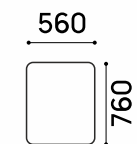

Идель-147

ПУФ ЧЕЛСИ