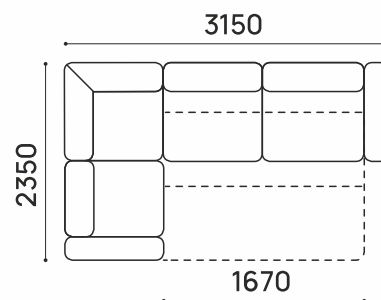

## Идель-131

ТТ-ЧЕЛСИ-УГОЛ

РАЗМЕР СПАЛЬНОГО МЕСТА:

1900 X 1670 MM

ВЫСОТА ДИВАНА: 1010 MM

ВЫСОТА СИДЕНИЯ: 490 MM

ТКАНЬ: GOYA JAVA