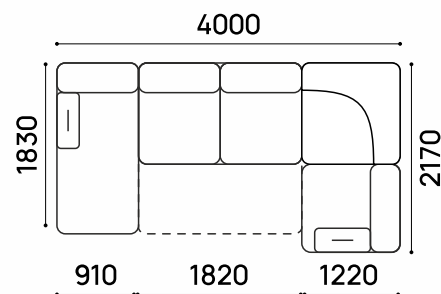

ХИТ ПРОДАЖ

ТКАНЬ: MORELLO IVORY+MILENIUM BROWN

Идель-154

**ЛЕОН-УГОЛ П-ОБРАЗНЫЙ
+ ОТТОМАНКА**

Взаимозаменяемый

РАЗМЕР СПАЛЬНОГО МЕСТА:
3500 X 1490 ММ

ВЫСОТА ДИВАНА: 940 ММ
ВЫСОТА СИДЕНИЯ: 490 ММ

Идель-161

ЛЕОН-ПУФ