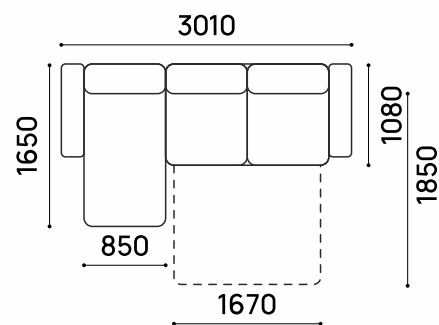

## Идель-182

**ТТ КОМФОРТ-Б + ОТТОМАНКА**  
взаимозаменяемый

РАЗМЕР СПАЛЬНОГО МЕСТА:  
1670 X 1850 ММ  
ВЫСОТА ДИВАНА: 1050 ММ  
ВЫСОТА СИДЕНИЯ: 500 ММ

## Идель-182/1

**ТТ КОМФОРТ-Б + ОТТОМАНКА**  
взаимозаменяемый

РАЗМЕР СПАЛЬНОГО МЕСТА:  
1670 X 1850 ММ  
ВЫСОТА ДИВАНА: 1050 ММ  
ВЫСОТА СИДЕНИЯ: 500 ММ