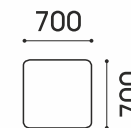

Идель-83

ПУФ