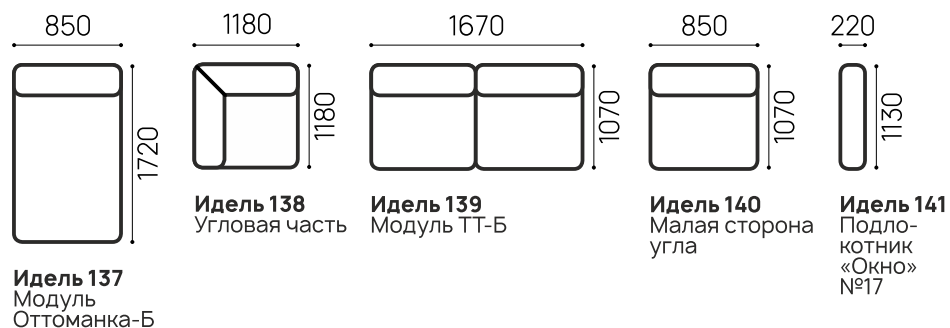

Chelsea

Диван серии Челси - это современная, стильная, комфортная мебель. Модульная система позволит скомпоновать диван в любом размере, а большой ассортимент обивочных тканей поможет Вам выбрать мебель в соответствии с Вашим интерьером.

МОДУЛЬНАЯ СИСТЕМА

Челси ТТ-Б