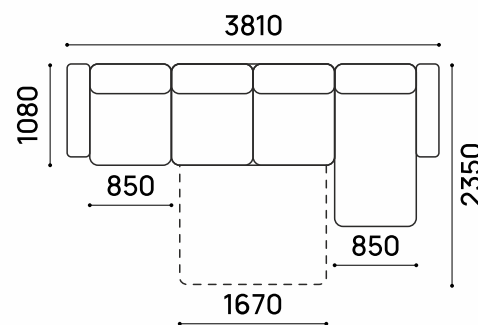

Comfort
МОДУЛЬНАЯ СИСТЕМА

Идель-187

**ТТ КОМФОРТ-Б + МОДУЛЬ 850
+ ОТТОМАНКА**
взаимозаменяемый

РАЗМЕР СПАЛЬНОГО МЕСТА:
1670 X 1850 ММ
ВЫСОТА ДИВАНА: 1050 ММ
ВЫСОТА СИДЕНИЯ: 500 ММ