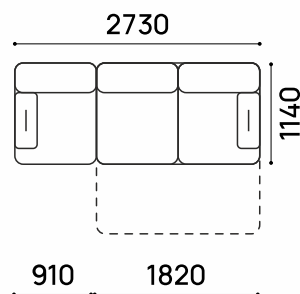

ТКАНЬ: MORELLO PLUM+MORELLO DESERT

Leon
модульная
система

Идель-155

ЛЕОН-Д+М.С.
взаимозаменяемый

РАЗМЕР СПАЛЬНОГО МЕСТА:
1820 X 1490 MM
ВЫСОТА ДИВАНА: 940 MM
ВЫСОТА СИДЕНИЯ: 490 MM

Идель-156

ЛЕОН М.С.УГЛА
ЯЩИК