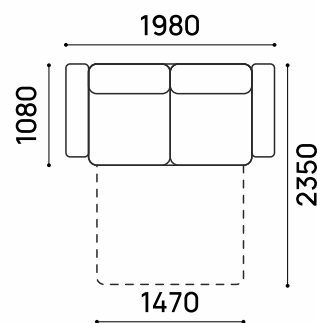

## Идель-202

ТТ КОМФОРТ-Д

РАЗМЕР СПАЛЬНОГО МЕСТА:

1470 X 1850 ММ

ВЫСОТА ДИВАНА: 1050 ММ

ВЫСОТА СИДЕНИЯ: 500 ММ

ТКАНЬ: ГРАНАДА РУБИН МИКРОВЕЛЮР

## Идель-211

**ТТ КОМФОРТ-М + ОТТОМАНКА**  
взаимозаменяемый

РАЗМЕР СПАЛЬНОГО МЕСТА:  
1470 X 1850 ММ  
ВЫСОТА ДИВАНА: 1050 ММ  
ВЫСОТА СИДЕНИЯ: 500 ММ

ТКАНЬ: ГРАНАДА КРЕМ МИКРОВЕЛЮР

Comfort  
МОДУЛЬНАЯ СИСТЕМА

## Идель-212

ТТ КОМФОРТ-М

РАЗМЕР СПАЛЬНОГО МЕСТА:

1470 X 1850 MM

ВЫСОТА ДИВАНА: 1050 MM

ВЫСОТА СИДЕНИЯ: 500 MM