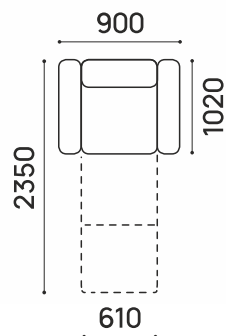

## Идель-65

ТТ-БАРОН  
КРЕСЛО-КРОВАТЬ

РАЗМЕР СПАЛЬНОГО МЕСТА:

1850 X 610 MM

ВЫСОТА КРЕСЛА: 1000 MM

ВЫСОТА СИДЕНИЯ: 480 MM

Барон  
МОДУЛЬНАЯ СИСТЕМА

ХИТ ПРОДАЖ