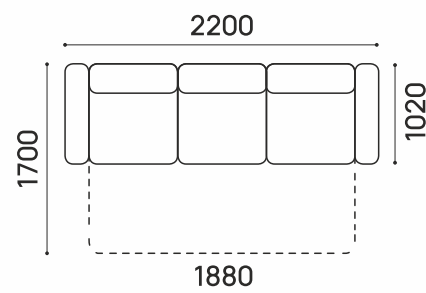

## Идель-74

БАРОН-ДФ

РАЗМЕР СПАЛЬНОГО МЕСТА:

1880 X 1250 MM

ВЫСОТА ДИВАНА: 1000 MM

ВЫСОТА СИДЕНИЯ: 480 MM

ХИТ ПРОДАЖ

ТКАНЬ: TUCSON STONE