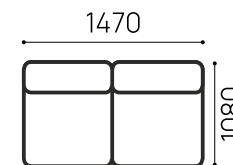

Идель 216
Модуль Комфорт-М