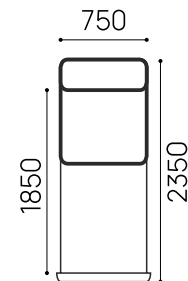

### Комфорт-Д

**Идель 208**  
Малая сторона  
угла-Д

**Идель 206**  
Модуль Комфорт-Д

**Идель 207**  
Модуль  
Оттоманка-Д

**Идель 209**  
Модуль  
кресло-кровать

### Комфорт-М

**Идель 218**  
Малая сторона  
угла-М

**Идель 216**  
Модуль Комфорт-М

**Идель 217**  
Модуль  
Оттоманка-М

**Идель 219**  
Модуль  
кресло-кровать

ТКАНЬ: ГРАНАДА ИЗУМРУД-МИКРОВЕЛОЮР 13

Comfort  
МОДУЛЬНАЯ СИСТЕМА

## Идель-185

**ТТ КОМФОРТ-УГОЛ Б + ОТТОМАНКА**  
**П-ОБРАЗНЫЙ**  
взаимозаменяемый

РАЗМЕР СПАЛЬНОГО МЕСТА:  
**1670 X 1850 ММ**  
ВЫСОТА ДИВАНА: 1050 ММ  
ВЫСОТА СИДЕНИЯ: 500 ММ

ТКАНЬ: ГРАНАДА ШОКОЛАД МИКРОВЕЛЮР

## Идель-181

ТТ КОМФОРТ УГОЛ-Б  
взаимозаменяемый

РАЗМЕР СПАЛЬНОГО МЕСТА:  
1670 X 1850 MM  
ВЫСОТА ДИВАНА: 1050 MM  
ВЫСОТА СИДЕНИЯ: 500 MM

Comfort  
модульная система

ТКАНЬ: SUAREZ 1015 SUN