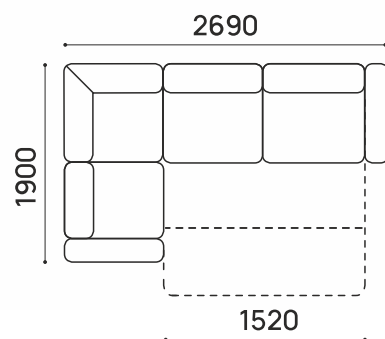

Baron
МОДУЛЬНАЯ СИСТЕМА

Идель-64

ТТ-БАРОН-УГОЛ
взаимозаменяемый

РАЗМЕР СПАЛЬНОГО МЕСТА:
1850 X 1520 (2070) ММ
ВЫСОТА ДИВАНА: 1000 ММ
ВЫСОТА СИДЕНИЯ: 480 ММ