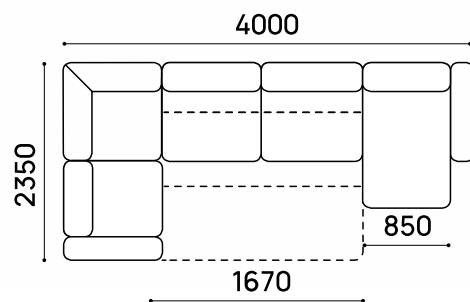

## Идель-135

ТТ-ЧЕЛСИ-УГОЛ+ОТТОМАНКА

П-образный, взаимозаменяемый

РАЗМЕР СПАЛЬНОГО МЕСТА:

1900 X 1670 (3230) ММ

ВЫСОТА ДИВАНА: 1010 ММ

ВЫСОТА СИДЕНИЯ: 490 ММ

ТКАНЬ: LAMA 01 COL. STONE