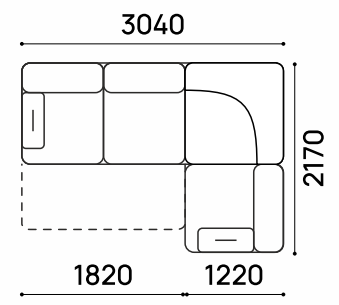

Идель-153

ЛЕОН-УГОЛ
взаимозаменяемый

РАЗМЕР СПАЛЬНОГО МЕСТА:
2600 X 1490 MM
ВЫСОТА ДИВАНА: 940 MM
ВЫСОТА СИДЕНИЯ: 490 MM