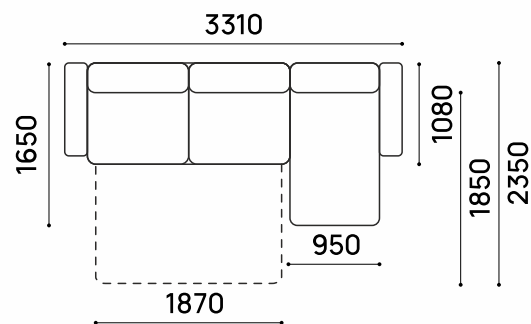

## Идель-194

ТТ КОМФОРТ-КРЕСЛО-КРОВАТЬ

РАЗМЕР СПАЛЬНОГО МЕСТА:

850 X 1850 ММ

ВЫСОТА ДИВАНА: 1050 ММ

ВЫСОТА СИДЕНИЯ: 500 ММ

ТКАНЬ: ГРАНАДА ИЗУМРУД МИКРОВЕЛЮР

Comfort  
МОДУЛЬНАЯ СИСТЕМА

## Идель-187

**ТТ КОМФОРТ-Б + МОДУЛЬ 850  
+ ОТТОМАНКА**  
взаимозаменяемый

РАЗМЕР СПАЛЬНОГО МЕСТА:  
1670 X 1850 ММ  
ВЫСОТА ДИВАНА: 1050 ММ  
ВЫСОТА СИДЕНИЯ: 500 ММ

## Идель-201

ТТ КОМФОРТ-Д + ОТТОМАНКА  
взаимозаменяемый

РАЗМЕР СПАЛЬНОГО МЕСТА:  
1470 X 1850 ММ  
ВЫСОТА ДИВАНА: 1050 ММ  
ВЫСОТА СИДЕНИЯ: 500 ММ

Comfort  
МОДУЛЬНАЯ СИСТЕМА