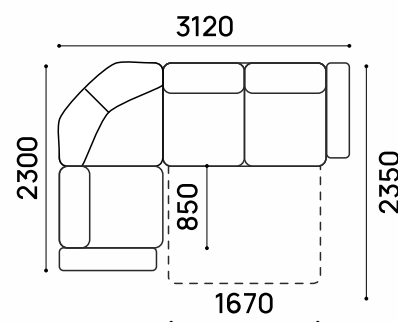

## Идель-185

**ТТ КОМФОРТ-УГОЛ Б + ОТТОМАНКА**  
**П-ОБРАЗНЫЙ**  
взаимозаменяемый

РАЗМЕР СПАЛЬНОГО МЕСТА:  
**1670 X 1850 ММ**  
ВЫСОТА ДИВАНА: 1050 ММ  
ВЫСОТА СИДЕНИЯ: 500 ММ

ТКАНЬ: ГРАНАДА ШОКОЛАД МИКРОВЕЛЮР

## Идель-181

ТТ КОМФОРТ УГОЛ-Б  
взаимозаменяемый

РАЗМЕР СПАЛЬНОГО МЕСТА:  
1670 X 1850 MM  
ВЫСОТА ДИВАНА: 1050 MM  
ВЫСОТА СИДЕНИЯ: 500 MM

Comfort  
модульная система

ТКАНЬ: SUAREZ 1015 SUN

## Идель-181/1

ТТ КОМФОРТ УГОЛ-Б  
взаимозаменяемый

РАЗМЕР СПАЛЬНОГО МЕСТА:  
1670 X 1850 ММ  
ВЫСОТА ДИВАНА: 1050 ММ  
ВЫСОТА СИДЕНИЯ: 500 ММ

ТКАНЬ: ГРАНАДА КРЕМ МИКРОВЕЛЮР