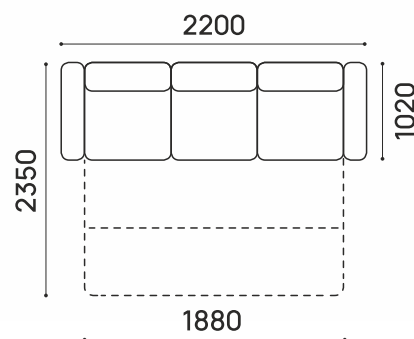

## Идель-62

ТТ-БАРОН-Д

РАЗМЕР СПАЛЬНОГО МЕСТА:

1880 X 1850 ММ

ВЫСОТА ДИВАНА: 1000 ММ

ВЫСОТА СИДЕНИЯ: 480 ММ

ТКАНЬ: RICHIE BROWN