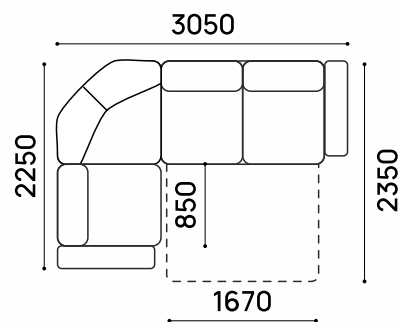

## Идель-185

**ТТ КОМФОРТ-УГОЛ Б + ОТТОМАНКА**  
**П-ОБРАЗНЫЙ**  
взаимозаменяемый

РАЗМЕР СПАЛЬНОГО МЕСТА:  
**1670 X 1850 ММ**  
ВЫСОТА ДИВАНА: 1050 ММ  
ВЫСОТА СИДЕНИЯ: 500 ММ

ТКАНЬ: ГРАНАДА ШОКОЛАД МИКРОВЕЛЮР

## Идель-181

ТТ КОМФОРТ УГОЛ-Б  
взаимозаменяемый

РАЗМЕР СПАЛЬНОГО МЕСТА:  
1670 X 1850 MM  
ВЫСОТА ДИВАНА: 1050 MM  
ВЫСОТА СИДЕНИЯ: 500 MM

Comfort  
модульная система

ТКАНЬ: SUAREZ 1015 SUN

## Идель-181/1

ТТ КОМФОРТ УГОЛ-Б  
взаимозаменяемый

РАЗМЕР СПАЛЬНОГО МЕСТА:  
1670 X 1850 ММ  
ВЫСОТА ДИВАНА: 1050 ММ  
ВЫСОТА СИДЕНИЯ: 500 ММ

ТКАНЬ: ГРАНАДА КРЕМ МИКРОВЕЛЮР