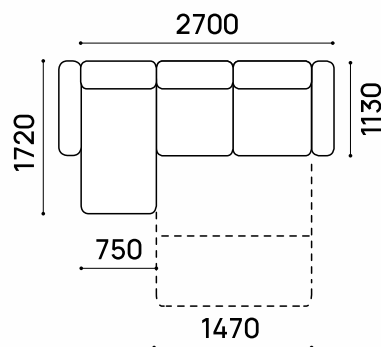

ТКАНЬ: LAMA 02 COL. BEIGE

Chelsea
модульная
система

Идель-132/2

ТТ-ЧЕЛСИ-М+ОТТОМАНКА
Взаимозаменяемый

РАЗМЕР СПАЛЬНОГО МЕСТА:
1900 X 1470 (3030) MM
ВЫСОТА ДИВАНА: 1010 MM
ВЫСОТА СИДЕНИЯ: 490 MM