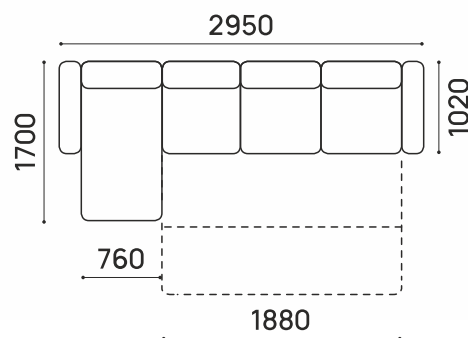

ТКАНЬ: RICHIE BROWN

Идель-63

ТТ-БАРОН-Д+ОТТОМАНКА
взаимозаменяемый

РАЗМЕР СПАЛЬНОГО МЕСТА:
2640 X 1850 ММ
ВЫСОТА ДИВАНА: 1000 ММ
ВЫСОТА СИДЕНИЯ: 480 ММ