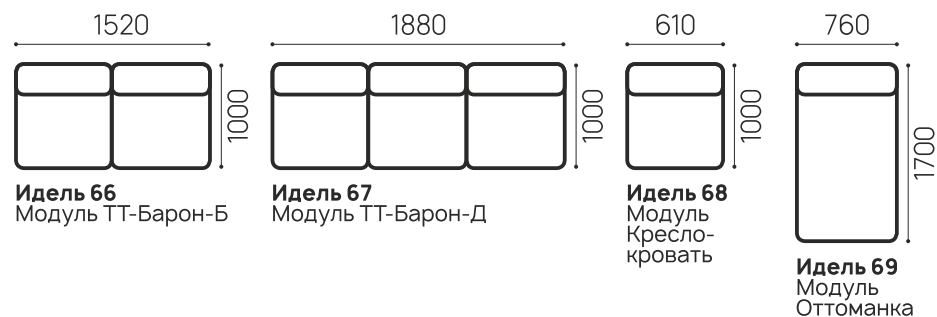

Baron

Диван серии Барон - это частичка уюта в Вашем доме. Изящная мебель украсит любой интерьер и подчеркнет его индивидуальность. Диван по Вашему желанию разложится в просторную и удобную кровать. Широкий ассортимент обивочного материала поможет Вам выбрать мебель в соответствии с Вашим вкусом и интерьером.

МОДУЛЬНАЯ СИСТЕМА

Барон Механизм ТТ