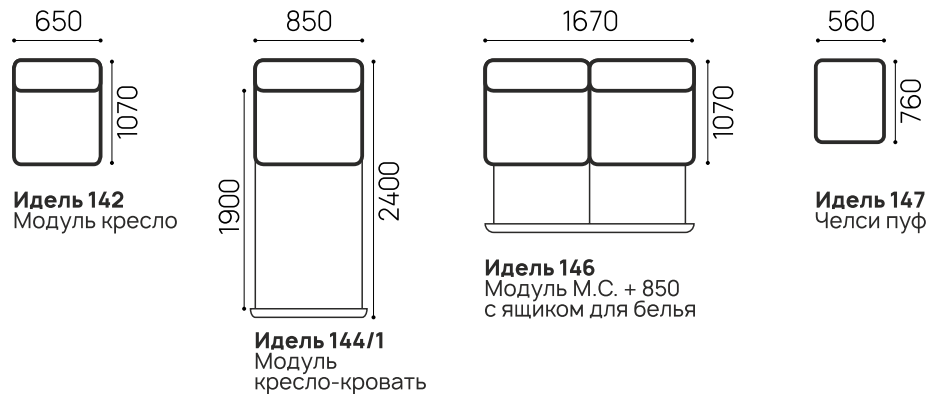

Chelsea

Диван серии Челси - это современная, стильная, комфортная мебель. Модульная система позволит скомпоновать диван в любом размере, а большой ассортимент обивочных тканей поможет Вам выбрать мебель в соответствии с Вашим интерьером.

МОДУЛЬНАЯ СИСТЕМА

Челси ТТ-Б