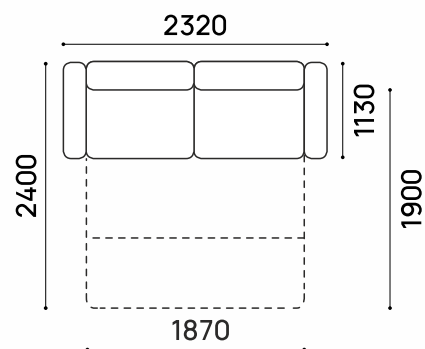

## Идель-133/1

ТТ-ЧЕЛСИ-Д

РАЗМЕР СПАЛЬНОГО МЕСТА:

1900 X 1880 MM

ВЫСОТА ДИВАНА: 1010 MM

ВЫСОТА СИДЕНИЯ: 490 MM