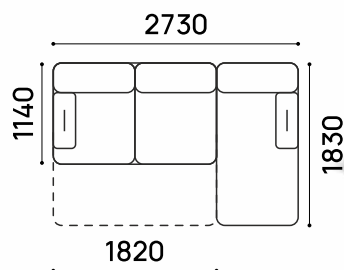

### ЛЕОН-Д

РАЗМЕР СПАЛЬНОГО МЕСТА:  
1820 X 1490 MM  
ВЫСОТА ДИВАНА: 940 MM  
ВЫСОТА СИДЕНИЯ: 490 MM

Leon  
модульная  
система

ХИТ ПРОДАЖ

ТКАНЬ: MORELLO IVORY+MILENIUM BROWN

## Идель-151

ЛЕОН-Д+ОТТОМАНКА  
взаимозаменяемый

РАЗМЕР СПАЛЬНОГО МЕСТА:  
2750 X 1490 ММ  
ВЫСОТА ДИВАНА: 940 ММ  
ВЫСОТА СИДЕНИЯ: 490 ММ