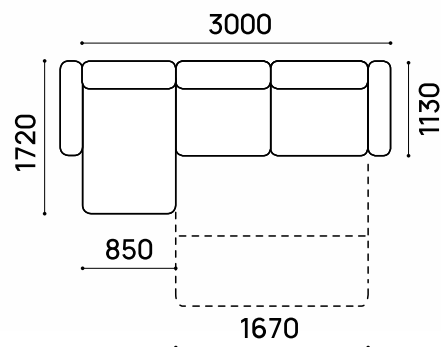

Идель-132

ТТ-ЧЕЛСИ-Б+ОТТОМАНКА
взаимозаменяемый

РАЗМЕР СПАЛЬНОГО МЕСТА:
1900 X 1670 ММ
ВЫСОТА ДИВАНА: 1010 ММ
ВЫСОТА СИДЕНИЯ: 490 ММ