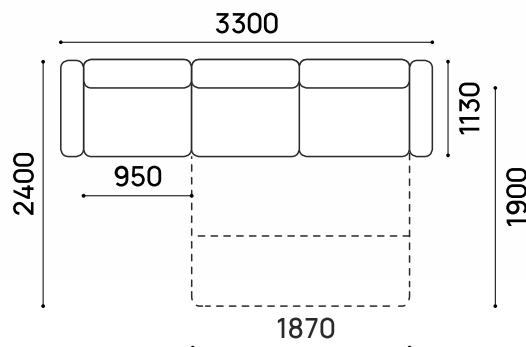

ЯЩИК ДЛЯ
БЕЛЬЯ