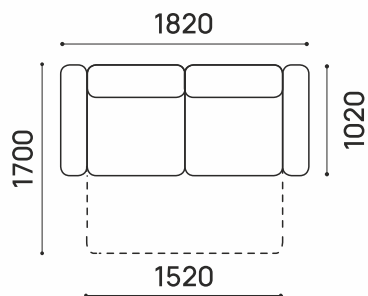

ТКАНЬ: **NATURA MALACHITE**

Идель-73

БАРОН-БФ

РАЗМЕР СПАЛЬНОГО МЕСТА:
1520 X 1250 ММ
ВЫСОТА ДИВАНА: 1000 ММ
ВЫСОТА СИДЕНИЯ: 480 ММ