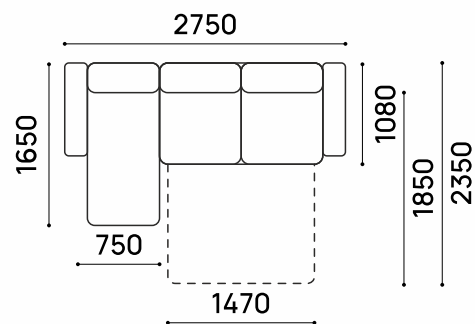

## Идель-201

ТТ КОМФОРТ-Д + ОТТОМАНКА  
взаимозаменяемый

РАЗМЕР СПАЛЬНОГО МЕСТА:  
1470 X 1850 ММ  
ВЫСОТА ДИВАНА: 1050 ММ  
ВЫСОТА СИДЕНИЯ: 500 ММ

Comfort  
МОДУЛЬНАЯ СИСТЕМА

## Идель-202

ТТ КОМФОРТ-Д

РАЗМЕР СПАЛЬНОГО МЕСТА:

1470 X 1850 ММ

ВЫСОТА ДИВАНА: 1050 ММ

ВЫСОТА СИДЕНИЯ: 500 ММ

ТКАНЬ: ГРАНАДА РУБИН МИКРОВЕЛЮР

## Идель-211

**ТТ КОМФОРТ-М + ОТТОМАНКА**  
взаимозаменяемый

РАЗМЕР СПАЛЬНОГО МЕСТА:  
1470 X 1850 ММ  
ВЫСОТА ДИВАНА: 1050 ММ  
ВЫСОТА СИДЕНИЯ: 500 ММ

ТКАНЬ: ГРАНАДА КРЕМ МИКРОВЕЛЮР

Comfort  
МОДУЛЬНАЯ СИСТЕМА