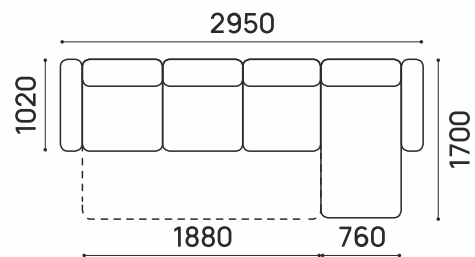

ХИТ ПРОДАЖ

ТКАНЬ: TUCSON STONE

Идель-75

БАРОН-ДФ+ОТТОМАНКА
взаимозаменяемый

РАЗМЕР СПАЛЬНОГО МЕСТА:
2640 X 1250 ММ
ВЫСОТА ДИВАНА: 1000 ММ
ВЫСОТА СИДЕНИЯ: 480 ММ