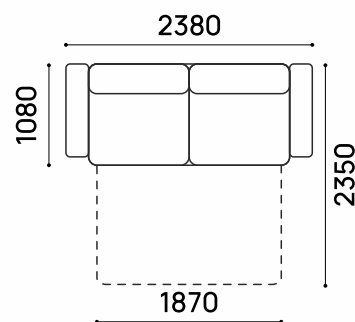

## Идель-201

ТТ КОМФОРТ-Д + ОТТОМАНКА  
взаимозаменяемый

РАЗМЕР СПАЛЬНОГО МЕСТА:  
1470 X 1850 ММ  
ВЫСОТА ДИВАНА: 1050 ММ  
ВЫСОТА СИДЕНИЯ: 500 ММ

Comfort  
МОДУЛЬНАЯ СИСТЕМА

## Идель-202

ТТ КОМФОРТ-Д

РАЗМЕР СПАЛЬНОГО МЕСТА:

1470 X 1850 ММ

ВЫСОТА ДИВАНА: 1050 ММ

ВЫСОТА СИДЕНИЯ: 500 ММ

ТКАНЬ: ГРАНАДА РУБИН МИКРОВЕЛЮР

## Идель-211

**ТТ КОМФОРТ-М + ОТТОМАНКА**  
взаимозаменяемый

РАЗМЕР СПАЛЬНОГО МЕСТА:  
1470 X 1850 ММ  
ВЫСОТА ДИВАНА: 1050 ММ  
ВЫСОТА СИДЕНИЯ: 500 ММ

ТКАНЬ: ГРАНАДА КРЕМ МИКРОВЕЛЮР

Comfort  
МОДУЛЬНАЯ СИСТЕМА