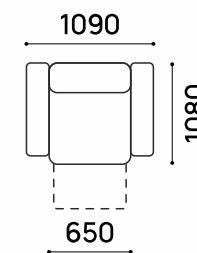

## Идель-183

ТТ КОМФОРТ-Б

РАЗМЕР СПАЛЬНОГО МЕСТА:  
1670 X 1850 MM  
ВЫСОТА ДИВАНА: 1050 MM  
ВЫСОТА СИДЕНИЯ: 500 MM

## Идель-186

КРЕСЛО ДЛЯ ОТДЫХА  
С ЯЩИКОМ

ВЫСОТА КРЕСЛА: 1050 MM  
ВЫСОТА СИДЕНИЯ: 500 MM

ТКАНЬ: ГРАНАДА ИЗУМРУД МИКРОВЕЛЮР

Comfort  
МОДУЛЬНАЯ СИСТЕМА