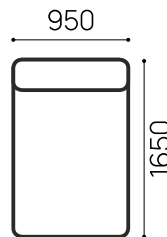

### Комфорт-Б

**Идель 186/1**  
Модуль кресло

**Идель 188**  
Модуль Комфорт-Б

**Идель 189**  
Угловая часть

**Идель 190**  
Модуль  
Оттоманка-Б

**Идель 191**  
Подлокотник  
Стандарт

**Идель 191/1**  
Подлокотник  
Мягкий

**Идель 192/1**  
Малая  
сторона  
угла-Б

**Идель 194/1**  
Модуль  
кресло-кровать

### Комфорт-Д

**Идель 208**  
Малая сторона  
угла-Д

**Идель 206**  
Модуль Комфорт-Д

**Идель 207**  
Модуль  
Оттоманка-Д

**Идель 209**  
Модуль  
кресло-кровать

## Идель-185

**ТТ КОМФОРТ-УГОЛ Б + ОТТОМАНКА**  
**П-ОБРАЗНЫЙ**  
взаимозаменяемый

РАЗМЕР СПАЛЬНОГО МЕСТА:  
**1670 X 1850 ММ**  
ВЫСОТА ДИВАНА: 1050 ММ  
ВЫСОТА СИДЕНИЯ: 500 ММ

ТКАНЬ: ГРАНАДА ШОКОЛАД МИКРОВЕЛЮР